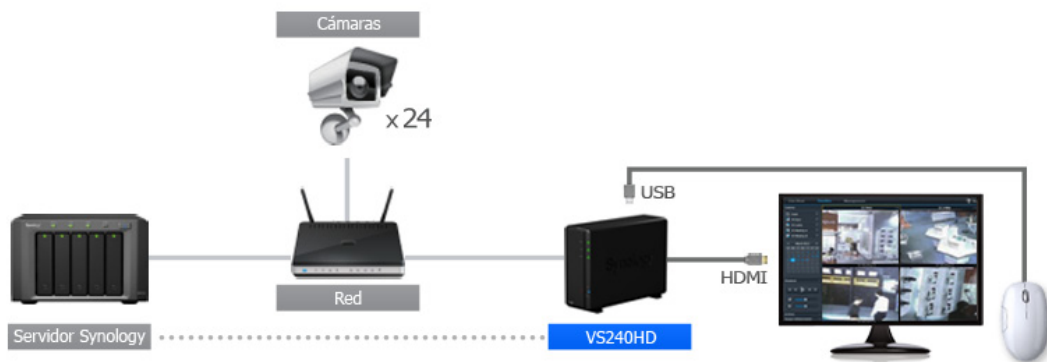

Visualización en directo y reproducción

Synology VS240HD facilita la visualización en directo y la reproducción en instalaciones de vigilancia. Conecte hasta 24 cámaras IP de alta definición a la unidad VS240HD, y asíciela a un servidor Synology para facilitar el almacenamiento y la recuperación de grabaciones con solo unos cuantos clics. Gracias a la doble salida HDMI, la unidad VS240HD garantiza una visualización de alta calidad. Al mismo tiempo, hay disponible una pantalla con múltiples monitores de montaje en la pared para implantaciones a gran escala.

Facilidad de uso

La unidad VS240HD se ha desarrollado teniendo en cuenta la facilidad de uso tanto para usuarios casuales como para usuarios avanzados. La interfaz es sencilla e intuitiva, con un acceso fácil a la mayoría de funciones habituales, como la visualización en directo, la reproducción y la exportación, lo que le permite examinar sus grabaciones y exportar instantáneas o clips HDTV de alta calidad a una unidad USB externa.

La unidad VS240HD permite la manipulación de PTZ en determinadas cámaras IP mediante clics del ratón. Los ángulos útiles se pueden guardar y agrupar para formar ciclos "patrulla" a la vez que las distribuciones de visualización en directo optimizadas se pueden personalizar por completo mediante el método de arrastrar y colocar.

Figura 1) Vigilancia más sencilla

Asocie la unidad VS240HD a un servidor NAS de Synology para disfrutar de una vigilancia sin PC de hasta 24 cámaras al mismo tiempo.